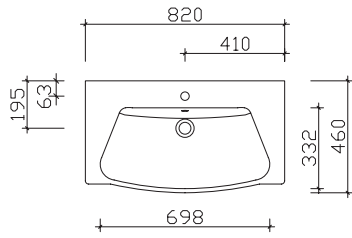

## Washbasin overview

ceramic washbasins

Width 820 mm **SWT201301-820**

Width 970 mm **SWT201301-970**

Width 1220 mm **SWT201301-1220**