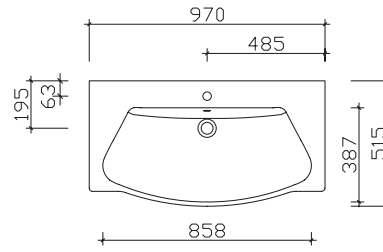

## Washbasin overview

ceramic washbasins

Width 820 mm **SWT201301-820**

Width 970 mm **SWT201301-970**

Width 1220 mm **SWT201301-1220**