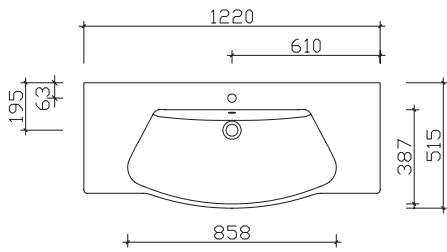

## Washbasin overview

ceramic washbasins

Width 820 mm **SWT201301-820**

Width 970 mm **SWT201301-970**

Width 1220 mm **SWT201301-1220**