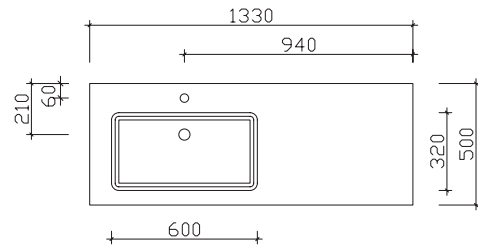

## Washbasin overview

mineral marble washbasins

Width 780 mm

MMWT54-780

Width 1130 mm

MMWT54-1130-L

Width 1130 mm

MMWT54-1130-R

Width 1330 mm

MMWT54-1330-L

Width 1330 mm

MMWT54-1330-R

Width 1330 mm

MMWT54-1330-M

Width 1530 mm

MMDWT54-1530

Width 1830 mm

MMDWT54-1830

**Washbasin overview**

Solid Surface washbasins

**Width 780 mm** **BME015F78002**

**Width 1130 mm** **BLE015F11302**

**Width 1130 mm** **BRE015F11302**

**Width 1330 mm** **BLE015F13302**

**Width 1330 mm** **BRE015F13302**

**Width 1330 mm** **BME015F13302**

**Width 1530 mm** **BMD015F15302**

**Width 1830 mm** **BMD015F18302**