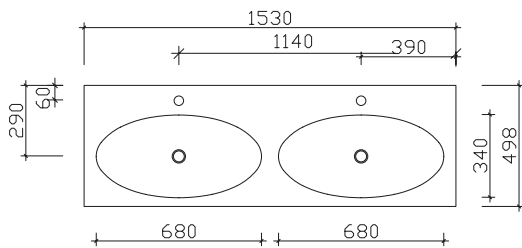

## Washbasin overview

mineral marble washbasins

Width 780 mm

MMWT54-780

Width 1130 mm

MMWT54-1130-L

Width 1130 mm

MMWT54-1130-R

### Krion washbasins

Width 780 mm

KWT54-780

Width 1130 mm

KWT54-1130-L

Width 1130 mm

KWT54-1130-R

Width 1330 mm

KWT54-1330-L

Width 1330 mm

KWT54-1330-R

Width 1330 mm

KWT54-1330-M

Width 1530 mm

KDWT54-1530

Width 1830 mm