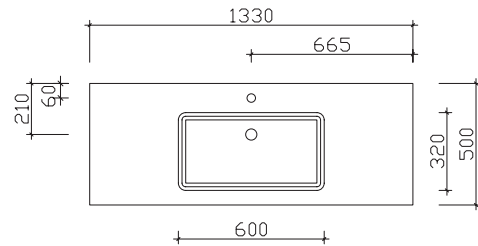

## Washbasin overview

mineral marble washbasins

Width 780 mm

MMWT54-780

Width 1130 mm

MMWT54-1130-L

Width 1130 mm

MMWT54-1130-R

Width 1330 mm

MMWT54-1330-L

Width 1330 mm

MMWT54-1330-R

Width 1330 mm

MMWT54-1330-M

Width 1530 mm

MMDWT54-1530

Width 1830 mm

MMDWT54-1830

**Washbasin overview**

Solid Surface washbasins

**Width 780 mm** **BME015F78002**

**Width 1130 mm** **BLE015F11302**

**Width 1130 mm** **BRE015F11302**

**Width 1330 mm** **BLE015F13302**

**Width 1330 mm** **BRE015F13302**

**Width 1330 mm** **BME015F13302**

**Width 1530 mm** **BMD015F15302**

**Width 1830 mm** **BMD015F18302**