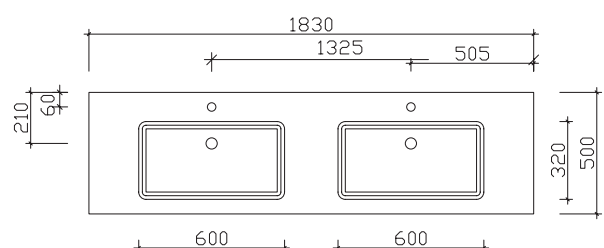

## Washbasin overview

mineral marble washbasins

Width 780 mm

MMWT54-780

Width 1130 mm

MMWT54-1130-L

Width 1130 mm

MMWT54-1130-R

Width 1830 mm

MMDWT54-1830

**Washbasin overview**

Solid Surface washbasins

**Width 780 mm** **BME015F78002**

**Width 1130 mm** **BLE015F11302**

**Width 1130 mm** **BRE015F11302**

**Width 1330 mm** **BLE015F13302**

**Width 1330 mm** **BRE015F13302**

**Width 1330 mm** **BME015F13302**

**Width 1530 mm** **BMD015F15302**

**Width 1830 mm** **BMD015F18302**