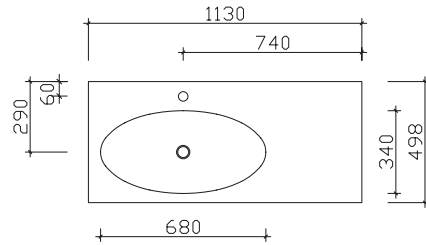

## Washbasin overview

mineral marble washbasins

Width 780 mm

MMWT54-780

Width 1130 mm

MMWT54-1130-L

Width 1130 mm

MMWT54-1130-R

**Width 1330 mm** **BRE015F13302**

**Width 1330 mm** **BME015F13302**

**Width 1530 mm** **BMD015F15302**

**Width 1830 mm** **BMD015F18302**

### Krion washbasins

Width 780 mm

KWT54-780

Width 1130 mm

KWT54-1130-L

Width 1130 mm

KWT54-1130-R

Width 1330 mm

KWT54-1330-L

Width 1330 mm

KWT54-1330-R

Width 1330 mm

KWT54-1330-M

Width 1530 mm

KDWT54-1530

Width 1830 mm