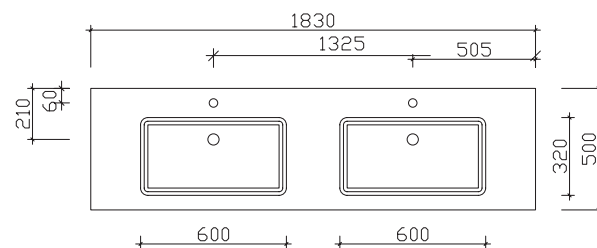

## Washbasin overview

mineral marble washbasins

Width 780 mm

MMWT54-780

Width 1130 mm

MMWT54-1130-L

Width 1130 mm

MMWT54-1130-R

Width 1330 mm

MMWT54-1330-L

Width 1330 mm

MMWT54-1330-R

Width 1330 mm

MMWT54-1330-M

Width 1530 mm

MMDWT54-1530

Width 1830 mm

MMDWT54-1830

**Washbasin overview**

Solid Surface washbasins

**Width 780 mm** **BME015F78002**

**Width 1130 mm** **BLE015F11302**

**Width 1130 mm** **BRE015F11302**

**Width 1330 mm** **BLE015F13302**