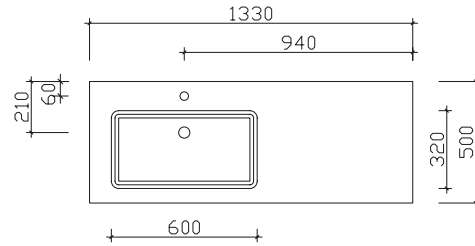

## Washbasin overview

mineral marble washbasins

Width 780 mm

MMWT54-780

Width 1130 mm

MMWT54-1130-L

Width 1130 mm

MMWT54-1130-R

Width 1330 mm

MMWT54-1330-L

Width 1330 mm

MMWT54-1330-R

Width 1330 mm

MMWT54-1330-M

Width 1530 mm

MMDWT54-1530

Width 1830 mm

MMDWT54-1830

**Washbasin overview**

Solid Surface washbasins

**Width 780 mm** **BME015F78002**

**Width 1130 mm** **BLE015F11302**

**Width 1130 mm** **BRE015F11302**

**Width 1330 mm** **BLE015F13302**