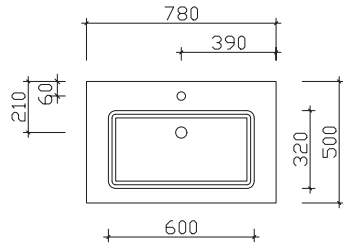

## Washbasin overview

mineral marble washbasins

Width 780 mm

MMWT54-780

Width 1130 mm

MMWT54-1130-L

Width 1130 mm

MMWT54-1130-R

Width 1330 mm

MMWT54-1330-L

Width 1330 mm

MMWT54-1330-R

Width 1330 mm

MMWT54-1330-M

Width 1530 mm

MMDWT54-1530

Width 1830 mm

MMDWT54-1830

**Washbasin overview**

Solid Surface washbasins

**Width 780 mm** **BME015F78002**

**Width 1130 mm** **BLE015F11302**

**Width 1130 mm** **BRE015F11302**

**Width 1330 mm** **BLE015F13302**

**Width 1330 mm** **BRE015F13302**

**Width 1330 mm** **BME015F13302**

**Width 1530 mm** **BMD015F15302**

**Width 1830 mm** **BMD015F18302**