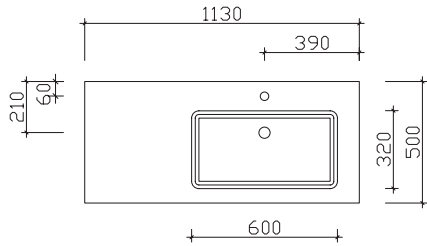

## Washbasin overview

mineral marble washbasins

Width 780 mm

MMWT54-780

Width 1130 mm

MMWT54-1130-L

Width 1130 mm

MMWT54-1130-R

Width 1330 mm

MMWT54-1330-L

Width 1330 mm

MMWT54-1330-R

Width 1330 mm

MMWT54-1330-M

Width 1530 mm

MMDWT54-1530

Width 1830 mm

MMDWT54-1830

**Washbasin overview**

Solid Surface washbasins

**Width 780 mm** **BME015F78002**

**Width 1130 mm** **BLE015F11302**

**Width 1130 mm** **BRE015F11302**

**Width 1330 mm** **BLE015F13302**