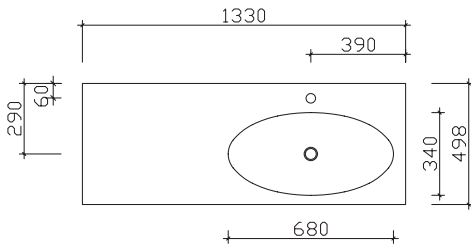

## Washbasin overview

mineral marble washbasins

Width 780 mm

MMWT54-780

Width 1130 mm

MMWT54-1130-L

Width 1130 mm

MMWT54-1130-R

### Krion washbasins

Width 780 mm

KWT54-780

Width 1130 mm

KWT54-1130-L

Width 1130 mm

KWT54-1130-R

Width 1330 mm

KWT54-1330-L

Width 1330 mm

KWT54-1330-R

Width 1330 mm

KWT54-1330-M

Width 1530 mm

KDWT54-1530

Width 1830 mm