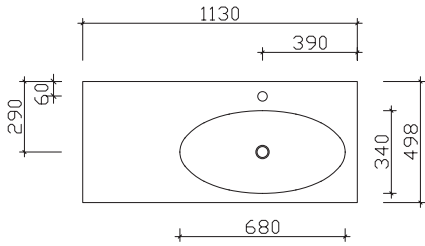

## Washbasin overview

mineral marble washbasins

Width 780 mm

MMWT54-780

Width 1130 mm

MMWT54-1130-L

Width 1130 mm

MMWT54-1130-R

**Width 1330 mm** **BRE015F13302**

**Width 1330 mm** **BME015F13302**

**Width 1530 mm** **BMD015F15302**

**Width 1830 mm** **BMD015F18302**

### Krion washbasins

Width 780 mm

KWT54-780

Width 1130 mm

KWT54-1130-L

Width 1130 mm

KWT54-1130-R

Width 1330 mm

KWT54-1330-L

Width 1330 mm

KWT54-1330-R

Width 1330 mm

KWT54-1330-M

Width 1530 mm

KDWT54-1530

Width 1830 mm