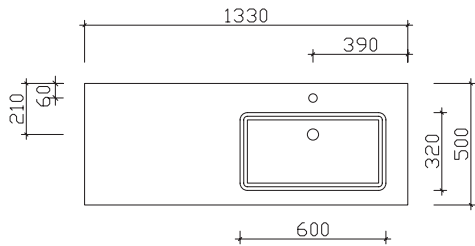

## Washbasin overview

mineral marble washbasins

Width 780 mm

MMWT54-780

Width 1130 mm

MMWT54-1130-L

Width 1130 mm

MMWT54-1130-R

Width 1330 mm

MMWT54-1330-L

Width 1330 mm

MMWT54-1330-R

Width 1330 mm

MMWT54-1330-M

Width 1530 mm

MMDWT54-1530

Width 1830 mm

MMDWT54-1830

**Washbasin overview**

Solid Surface washbasins

**Width 780 mm** **BME015F78002**

**Width 1130 mm** **BLE015F11302**

**Width 1130 mm** **BRE015F11302**

**Width 1330 mm** **BLE015F13302**

**Width 1330 mm** **BRE015F13302**

**Width 1330 mm** **BME015F13302**

**Width 1530 mm** **BMD015F15302**

**Width 1830 mm** **BMD015F18302**