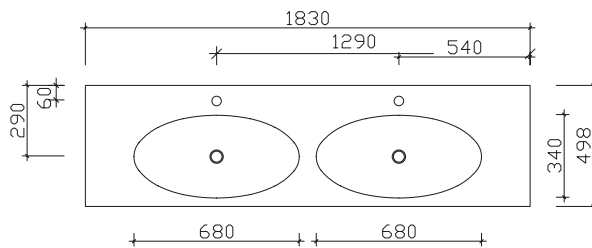

Width 1830 mm

KDWT54-1830