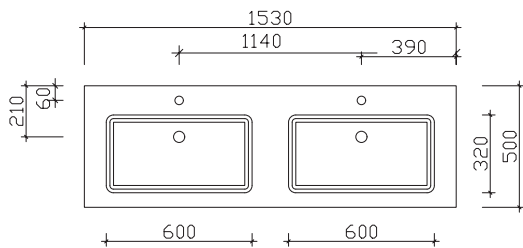

## Washbasin overview

mineral marble washbasins

Width 780 mm

MMWT54-780

Width 1130 mm

MMWT54-1130-L

Width 1130 mm

MMWT54-1130-R

Width 1330 mm

MMWT54-1330-L

Width 1330 mm

MMWT54-1330-R

Width 1330 mm

MMWT54-1330-M

Width 1530 mm

MMDWT54-1530

Width 1830 mm

MMDWT54-1830

**Washbasin overview**

Solid Surface washbasins

**Width 780 mm** **BME015F78002**

**Width 1130 mm** **BLE015F11302**

**Width 1130 mm** **BRE015F11302**

**Width 1330 mm** **BLE015F13302**

**Width 1330 mm** **BRE015F13302**

**Width 1330 mm** **BME015F13302**

**Width 1530 mm** **BMD015F15302**

**Width 1830 mm** **BMD015F18302**