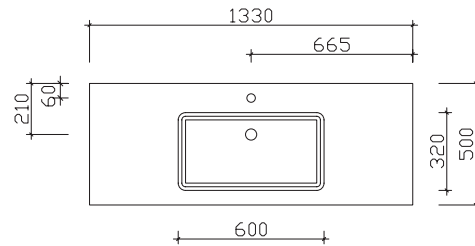

## Washbasin overview

mineral marble washbasins

Width 780 mm

MMWT54-780

Width 1130 mm

MMWT54-1130-L

Width 1130 mm

MMWT54-1130-R

Width 1330 mm

MMWT54-1330-L

Width 1330 mm

MMWT54-1330-R

Width 1330 mm

MMWT54-1330-M

Width 1530 mm

MMDWT54-1530

Width 1830 mm

MMDWT54-1830

**Washbasin overview**

Solid Surface washbasins

**Width 780 mm** **BME015F78002**

**Width 1130 mm** **BLE015F11302**

**Width 1130 mm** **BRE015F11302**

**Width 1330 mm** **BLE015F13302**