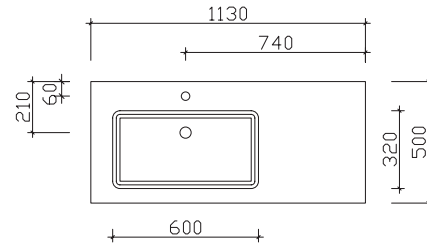

## Washbasin overview

mineral marble washbasins

Width 780 mm

MMWT54-780

Width 1130 mm

MMWT54-1130-L

Width 1130 mm

MMWT54-1130-R

Width 1330 mm

MMWT54-1330-L

Width 1330 mm

MMWT54-1330-R

Width 1330 mm

MMWT54-1330-M

Width 1530 mm

MMDWT54-1530

Width 1830 mm

MMDWT54-1830

**Washbasin overview**

Solid Surface washbasins

**Width 780 mm** **BME015F78002**

**Width 1130 mm** **BLE015F11302**

**Width 1130 mm** **BRE015F11302**

**Width 1330 mm** **BLE015F13302**