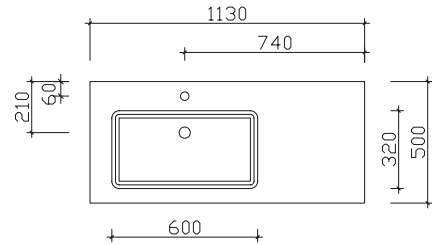

## Washbasin overview

mineral marble washbasins

Width 780 mm

MMWT54-780

Width 1130 mm

MMWT54-1130-L

Width 1130 mm

MMWT54-1130-R

Width 1330 mm

MMWT54-1330-L

Width 1330 mm

MMWT54-1330-R

Width 1330 mm

MMWT54-1330-M

Width 1530 mm

MMDWT54-1530

Width 1830 mm

MMDWT54-1830

**Washbasin overview**

Solid Surface washbasins

**Width 780 mm** **BME015F78002**

**Width 1130 mm** **BLE015F11302**

**Width 1130 mm** **BRE015F11302**

**Width 1330 mm** **BLE015F13302**

**Width 1330 mm** **BRE015F13302**

**Width 1330 mm** **BME015F13302**

**Width 1530 mm** **BMD015F15302**

**Width 1830 mm** **BMD015F18302**