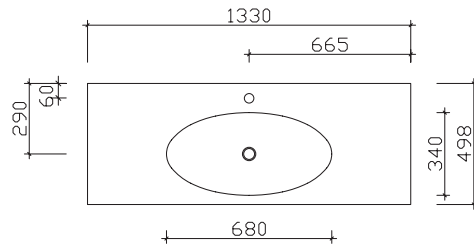

## Washbasin overview

mineral marble washbasins

Width 780 mm

MMWT54-780

Width 1130 mm

MMWT54-1130-L

Width 1130 mm

MMWT54-1130-R

### Krion washbasins

Width 780 mm

KWT54-780

Width 1130 mm

KWT54-1130-L

Width 1130 mm

KWT54-1130-R

Width 1330 mm

KWT54-1330-L

Width 1330 mm

KWT54-1330-R

Width 1330 mm

KWT54-1330-M

Width 1530 mm

KDWT54-1530

Width 1830 mm