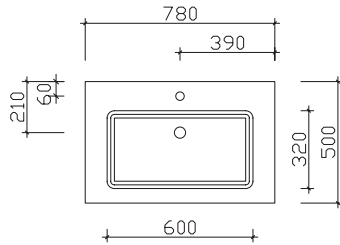

## Washbasin overview

mineral marble washbasins

Width 780 mm

MMWT54-780

Width 1130 mm

MMWT54-1130-L

Width 1130 mm

MMWT54-1130-R