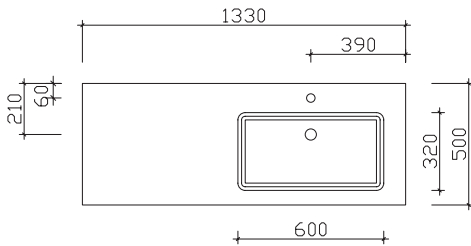

## Washbasin overview

mineral marble washbasins

Width 780 mm

MMWT54-780

Width 1130 mm

MMWT54-1130-L

Width 1130 mm

MMWT54-1130-R

Width 1330 mm

MMWT54-1330-L

Width 1330 mm

MMWT54-1330-R

Width 1330 mm

MMWT54-1330-M

Width 1530 mm

MMDWT54-1530

Width 1830 mm

MMDWT54-1830

**Washbasin overview**

Solid Surface washbasins

**Width 780 mm** **BME015F78002**

**Width 1130 mm** **BLE015F11302**

**Width 1130 mm** **BRE015F11302**

**Width 1330 mm** **BLE015F13302**