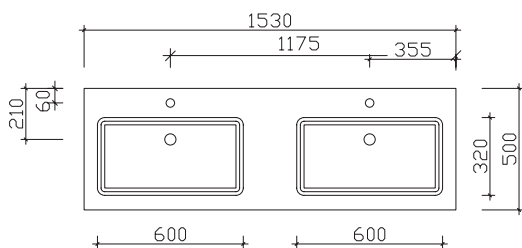

## Washbasin overview

mineral marble washbasins

Width 780 mm

MMWT54-780

Width 1130 mm

MMWT54-1130-L

Width 1130 mm

MMWT54-1130-R

Width 1330 mm

MMWT54-1330-L

Width 1330 mm

MMWT54-1330-R

Width 1330 mm

MMWT54-1330-M

Width 1530 mm

MMDWT54-1530

Width 1830 mm

MMDWT54-1830

**Washbasin overview**

Solid Surface washbasins

**Width 780 mm** **BME015F78002**

**Width 1130 mm** **BLE015F11302**

**Width 1130 mm** **BRE015F11302**

**Width 1330 mm** **BLE015F13302**