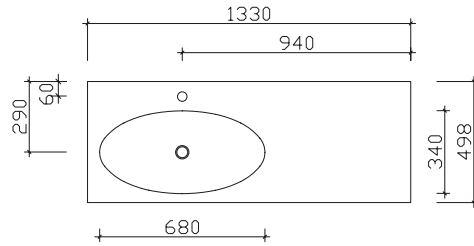

## Washbasin overview

mineral marble washbasins

Width 780 mm

MMWT54-780

Width 1130 mm

MMWT54-1130-L

Width 1130 mm

MMWT54-1130-R

**Width 1330 mm** **BRE015F13302**

**Width 1330 mm** **BME015F13302**

**Width 1530 mm** **BMD015F15302**

**Width 1830 mm** **BMD015F18302**

### Krion washbasins

Width 780 mm

KWT54-780

Width 1130 mm

KWT54-1130-L

Width 1130 mm

KWT54-1130-R

Width 1330 mm

KWT54-1330-L

Width 1330 mm

KWT54-1330-R

Width 1330 mm

KWT54-1330-M

Width 1530 mm

KDWT54-1530

Width 1830 mm