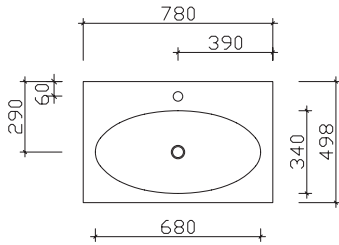

SERIES 6010

Washbasin overview

Krion washbasins

Width 780 mm

KWT54-780