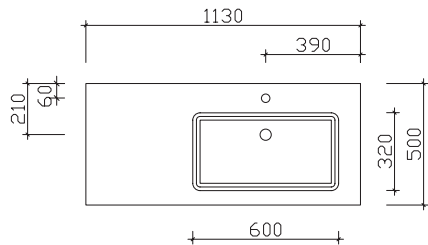

## Washbasin overview

mineral marble washbasins

Width 780 mm

MMWT54-780

Width 1130 mm

MMWT54-1130-L

Width 1130 mm

MMWT54-1130-R

Width 1330 mm

MMWT54-1330-L

Width 1330 mm

MMWT54-1330-R

Width 1330 mm

MMWT54-1330-M

Width 1530 mm

MMDWT54-1530

Width 1830 mm

MMDWT54-1830

**Washbasin overview**

Solid Surface washbasins

**Width 780 mm** **BME015F78002**

**Width 1130 mm** **BLE015F11302**

**Width 1130 mm** **BRE015F11302**

**Width 1330 mm** **BLE015F13302**

**Width 1330 mm** **BRE015F13302**

**Width 1330 mm** **BME015F13302**

**Width 1530 mm** **BMD015F15302**

**Width 1830 mm** **BMD015F18302**