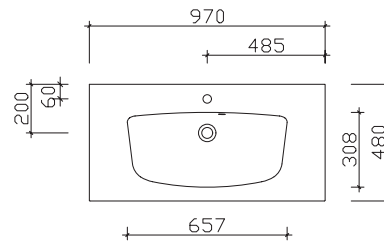

## Washbasin overview

mineral marble washbasins

Width 670 mm **MMWT 70-670**

Width 970 mm **MMWT 70-970**

Width 1170 mm **MMWT 70-1170**

Width 1320 mm **MMDWT 70-1320**