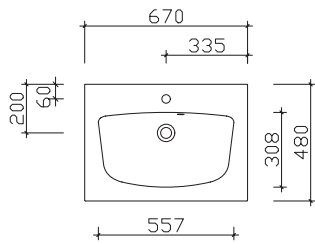

## Washbasin overview

mineral marble washbasins

Width 670 mm **MMWT 70-670**

Width 970 mm **MMWT 70-970**

Width 1170 mm **MMWT 70-1170**

Width 1320 mm **MMDWT 70-1320**