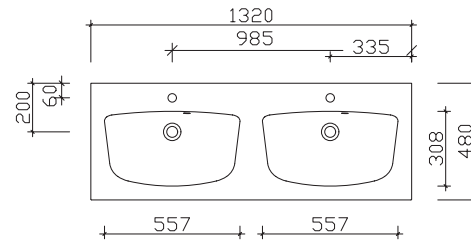

## Washbasin overview

mineral marble washbasins

Width 670 mm **MMWT 70-670**

Width 970 mm **MMWT 70-970**

Width 1170 mm **MMWT 70-1170**

Width 1320 mm **MMDWT 70-1320**