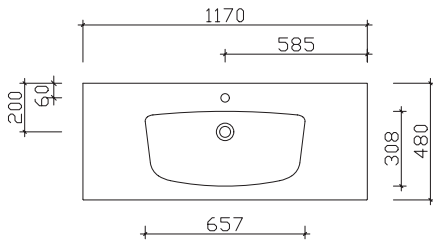

## Washbasin overview

mineral marble washbasins

Width 670 mm **MMWT 70-670**

Width 970 mm **MMWT 70-970**

Width 1170 mm **MMWT 70-1170**

Width 1320 mm **MMDWT 70-1320**