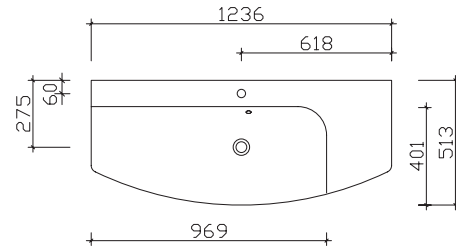

SERIES 7005

product photos

SERIES 7005

Washbasin overview

mineral marble washbasins

Width 845 mm RD-MMWTR65-845

Width 1236 mm RD-MMWTR65-1236

Width 1548 mm RD-MMWTR65-1548

Width 1548 mm RD-MMWTR65-1548-R

glass washbasins

Width 1520 mm GWTR65-1510-L

Width 1520 mm GWTR65-1510-R

SERIES 7005

mirror cabinet overview

RD-SPS 01

Mirror cabinet incl. LED lighting in the glass cornice base

	width (mm)
RD-SPS 19	800
RD-SPS 20	1220
RD-SPS 21-L	1500
RD-SPS 21-R	1500