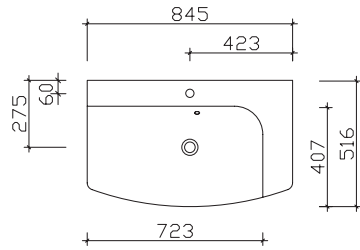

SERIES 7005

product photos

SERIES 7005

Washbasin overview

mineral marble washbasins

Width 845 mm RD-MMWTR65-845

Width 1236 mm RD-MMWTR65-1236

Width 1548 mm RD-MMWTR65-1548

Width 1548 mm RD-MMWTR65-1548-R

glass washbasins

Width 1520 mm GWTR65-1510-L

Width 1520 mm GWTR65-1510-R

SERIES 7005

mirror cabinet overview

RD-SPS 01

Mirror cabinet incl. LED lighting in the glass cornice base

	width (mm)
RD-SPS 19	800
RD-SPS 20	1220
RD-SPS 21-L	1500
RD-SPS 21-R	1500