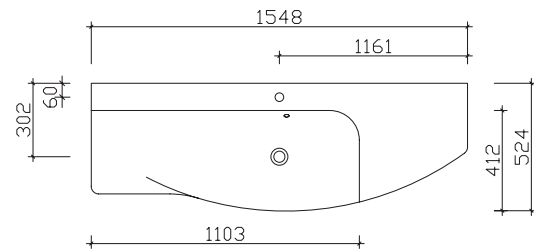

SERIES 7005

product photos

SERIES 7005

Washbasin overview

mineral marble washbasins

Width 845 mm RD-MMWTR65-845

Width 1236 mm RD-MMWTR65-1236

Width 1548 mm RD-MMWTR65-1548

Width 1548 mm RD-MMWTR65-1548-R

glass washbasins

Width 1520 mm GWTR65-1510-L

Width 1520 mm GWTR65-1510-R

SERIES 7005

mirror cabinet overview

RD-SPS 01

Mirror cabinet incl. LED lighting in the glass cornice base

	width (mm)
RD-SPS 19	800
RD-SPS 20	1220
RD-SPS 21-L	1500
RD-SPS 21-R	1500