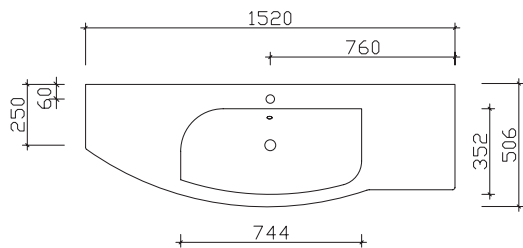

SERIES 7005

product photos

SERIES 7005

Washbasin overview

mineral marble washbasins

Width 845 mm RD-MMWTR65-845

Width 1236 mm RD-MMWTR65-1236

Width 1548 mm RD-MMWTR65-1548

Width 1548 mm RD-MMWTR65-1548-R

glass washbasins

Width 1520 mm GWTR65-1510-L

Width 1520 mm GWTR65-1510-R

SERIES 7005

mirror cabinet overview

RD-SPS 01

Mirror cabinet incl. LED lighting in the glass cornice base

	width (mm)
RD-SPS 19	800
RD-SPS 20	1220
RD-SPS 21-L	1500
RD-SPS 21-R	1500