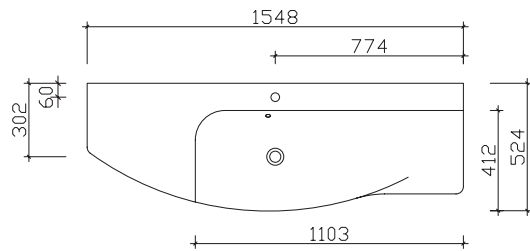

SERIES 7005

product photos

SERIES 7005

Washbasin overview

mineral marble washbasins

Width 845 mm RD-MMWTR65-845

Width 1236 mm RD-MMWTR65-1236

Width 1548 mm RD-MMWTR65-1548

Width 1548 mm RD-MMWTR65-1548-R

glass washbasins

Width 1520 mm GWTR65-1510-L

Width 1520 mm GWTR65-1510-R

SERIES 7005

mirror cabinet overview

RD-SPS 01

Mirror cabinet incl. LED lighting in the glass cornice base

	width (mm)
RD-SPS 19	800
RD-SPS 20	1220
RD-SPS 21-L	1500
RD-SPS 21-R	1500