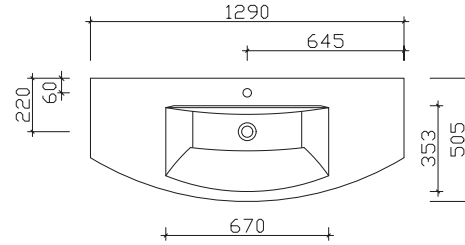

## mineral marble washbasins

Width 1010 mm CS-MMWTR51-1010

Width 1210 mm CS-MMWTR51-1210

Width 1410 mm CS-MMWTR51-1410

Width 1530 mm CS-MMDWTR51-1530

## glass washbasins

Width 1010 mm GWTR 51-1010-KW

Width 1210 mm GWTR51-1210-KW

Width 1410 mm GWTR51-1410-KW

Width 1530 mm GDWTR51-1530-KW

## Washbasin overview

mineral marble washbasins

Width 1090 mm **MMWTR64-1090**

Width 1290 mm **MMWTR64-1290**

Width 1490 mm **MMWTR64-1490**

Width 1617 mm **MMDWTR64-1617**

mineral marble washbasins

Width 1090 mm **MMWTRB64-1090**

Width 1290 mm **MMWTRB64-1290**

Width 1490 mm **MMWTRB64-1490**

Width 1617 mm **MMDWTRB64-1617**