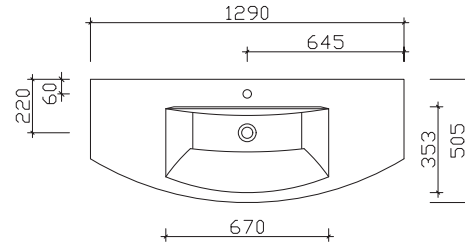

## mineral marble washbasins

Width 1010 mm CS-MMWTR51-1010

Width 1210 mm CS-MMWTR51-1210

Width 1410 mm CS-MMWTR51-1410

Width 1530 mm CS-MMDWTR51-1530

## glass washbasins

Width 1010 mm GWTR 51-1010-KW

Width 1210 mm GWTR51-1210-KW

Width 1410 mm GWTR51-1410-KW

Width 1530 mm GDWTR51-1530-KW

## Washbasin overview

mineral marble washbasins

Width 1090 mm **MMWTR64-1090**

Width 1290 mm **MMWTR64-1290**

Width 1490 mm **MMWTR64-1490**

Width 1617 mm **MMDWTR64-1617**

mineral marble washbasins

Width 1090 mm **MMWTRB64-1090**

Width 1290 mm **MMWTRB64-1290**

Width 1490 mm **MMWTRB64-1490**

Width 1617 mm **MMDWTRB64-1617**