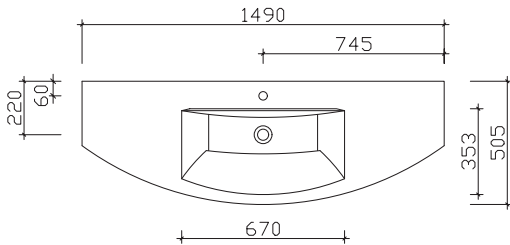

## mineral marble washbasins

Width 1010 mm CS-MMWTR51-1010

Width 1210 mm CS-MMWTR51-1210

Width 1410 mm CS-MMWTR51-1410

Width 1530 mm CS-MMDWTR51-1530

## glass washbasins

Width 1010 mm GWTR 51-1010-KW

Width 1210 mm GWTR51-1210-KW

Width 1410 mm GWTR51-1410-KW

Width 1530 mm GDWTR51-1530-KW

## Washbasin overview

mineral marble washbasins

Width 1090 mm **MMWTR64-1090**

Width 1290 mm **MMWTR64-1290**

Width 1490 mm **MMWTR64-1490**

Width 1617 mm **MMDWTR64-1617**

mineral marble washbasins

Width 1090 mm **MMWTRB64-1090**

Width 1290 mm **MMWTRB64-1290**

Width 1490 mm **MMWTRB64-1490**

Width 1617 mm **MMDWTRB64-1617**