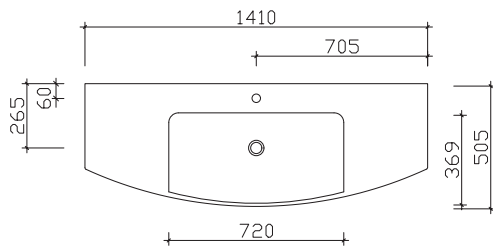

## mineral marble washbasins

Width 1010 mm CS-MMWTR51-1010

Width 1210 mm CS-MMWTR51-1210

Width 1410 mm CS-MMWTR51-1410

Width 1530 mm CS-MMDWTR51-1530

## glass washbasins

Width 1010 mm GWTR 51-1010-KW

Width 1210 mm GWTR51-1210-KW

Width 1410 mm GWTR51-1410-KW

Width 1530 mm GDWTR51-1530-KW

## Washbasin overview

mineral marble washbasins

Width 1090 mm **MMWTR64-1090**

Width 1290 mm **MMWTR64-1290**

Width 1490 mm **MMWTR64-1490**

Width 1617 mm **MMDWTR64-1617**

mineral marble washbasins

Width 1090 mm **MMWTRB64-1090**

Width 1290 mm **MMWTRB64-1290**

Width 1490 mm **MMWTRB64-1490**

Width 1617 mm **MMDWTRB64-1617**