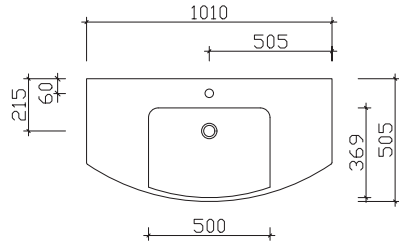

## mineral marble washbasins

Width 1010 mm CS-MMWTR51-1010

Width 1210 mm CS-MMWTR51-1210

Width 1410 mm CS-MMWTR51-1410

Width 1530 mm CS-MMDWTR51-1530

## glass washbasins

Width 1010 mm GWTR 51-1010-KW

Width 1210 mm GWTR51-1210-KW

Width 1410 mm GWTR51-1410-KW

Width 1530 mm GDWTR51-1530-KW

## Washbasin overview

mineral marble washbasins

Width 1090 mm **MMWTR64-1090**

Width 1290 mm **MMWTR64-1290**

Width 1490 mm **MMWTR64-1490**

Width 1617 mm **MMDWTR64-1617**

mineral marble washbasins

Width 1090 mm **MMWTRB64-1090**

Width 1290 mm **MMWTRB64-1290**

Width 1490 mm **MMWTRB64-1490**

Width 1617 mm **MMDWTRB64-1617**