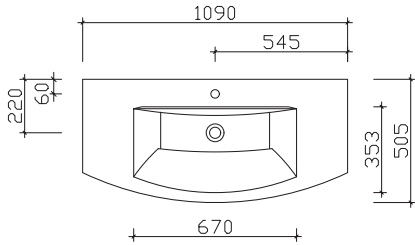

## mineral marble washbasins

Width 1010 mm CS-MMWTR51-1010

Width 1210 mm CS-MMWTR51-1210

Width 1410 mm CS-MMWTR51-1410

Width 1530 mm CS-MMDWTR51-1530

## glass washbasins

Width 1010 mm GWTR 51-1010-KW

Width 1210 mm GWTR51-1210-KW

Width 1410 mm GWTR51-1410-KW

Width 1530 mm GDWTR51-1530-KW

## Washbasin overview

mineral marble washbasins

Width 1090 mm **MMWTR64-1090**

Width 1290 mm **MMWTR64-1290**

Width 1490 mm **MMWTR64-1490**

Width 1617 mm **MMDWTR64-1617**

mineral marble washbasins

Width 1090 mm **MMWTRB64-1090**

Width 1290 mm **MMWTRB64-1290**

Width 1490 mm **MMWTRB64-1490**

Width 1617 mm **MMDWTRB64-1617**