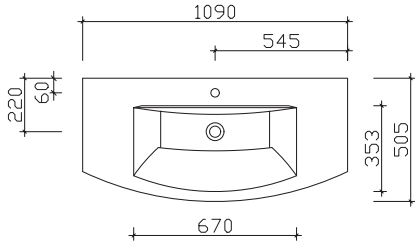

## mineral marble washbasins

Width 1010 mm CS-MMWTR51-1010

Width 1210 mm CS-MMWTR51-1210

Width 1410 mm CS-MMWTR51-1410

Width 1530 mm CS-MMDWTR51-1530

## glass washbasins

Width 1010 mm GWTR 51-1010-KW

Width 1210 mm GWTR51-1210-KW

Width 1410 mm GWTR51-1410-KW

Width 1530 mm GDWTR51-1530-KW

## Washbasin overview

mineral marble washbasins

Width 1090 mm **MMWTR64-1090**

Width 1290 mm **MMWTR64-1290**

Width 1490 mm **MMWTR64-1490**

Width 1617 mm **MMDWTR64-1617**

mineral marble washbasins

Width 1090 mm **MMWTRB64-1090**

Width 1290 mm **MMWTRB64-1290**

Width 1490 mm **MMWTRB64-1490**

Width 1617 mm **MMDWTRB64-1617**