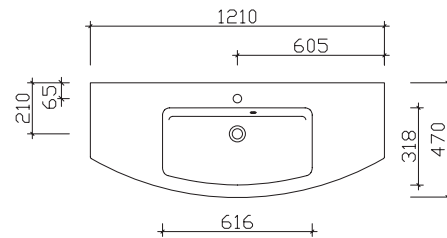

## mineral marble washbasins

Width 1010 mm CS-MMWTR51-1010

Width 1210 mm CS-MMWTR51-1210

Width 1410 mm CS-MMWTR51-1410

Width 1530 mm CS-MMDWTR51-1530

## glass washbasins

Width 1010 mm GWTR 51-1010-KW

Width 1210 mm GWTR51-1210-KW

Width 1410 mm GWTR51-1410-KW

Width 1530 mm GDWTR51-1530-KW

## Washbasin overview

mineral marble washbasins

Width 1090 mm **MMWTR64-1090**

Width 1290 mm **MMWTR64-1290**

Width 1490 mm **MMWTR64-1490**

Width 1617 mm **MMDWTR64-1617**

mineral marble washbasins

Width 1090 mm **MMWTRB64-1090**

Width 1290 mm **MMWTRB64-1290**

Width 1490 mm **MMWTRB64-1490**

Width 1617 mm **MMDWTRB64-1617**