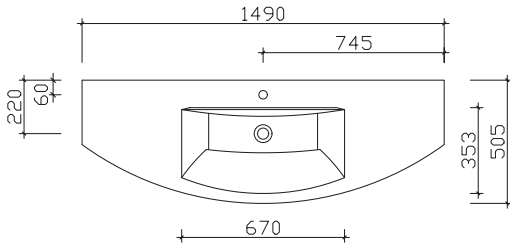

## mineral marble washbasins

Width 1010 mm CS-MMWTR51-1010

Width 1210 mm CS-MMWTR51-1210

Width 1410 mm CS-MMWTR51-1410

Width 1530 mm CS-MMDWTR51-1530

## glass washbasins

Width 1010 mm GWTR 51-1010-KW

Width 1210 mm GWTR51-1210-KW

Width 1410 mm GWTR51-1410-KW

Width 1530 mm GDWTR51-1530-KW

## Washbasin overview

mineral marble washbasins

Width 1090 mm **MMWTR64-1090**

Width 1290 mm **MMWTR64-1290**

Width 1490 mm **MMWTR64-1490**

Width 1617 mm **MMDWTR64-1617**

mineral marble washbasins

Width 1090 mm **MMWTRB64-1090**

Width 1290 mm **MMWTRB64-1290**

Width 1490 mm **MMWTRB64-1490**

Width 1617 mm **MMDWTRB64-1617**