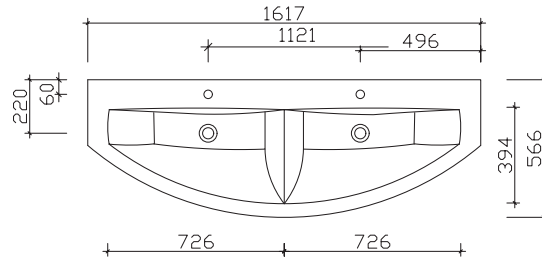

## mineral marble washbasins

Width 1010 mm CS-MMWTR51-1010

Width 1210 mm CS-MMWTR51-1210

Width 1410 mm CS-MMWTR51-1410

Width 1530 mm CS-MMDWTR51-1530

## glass washbasins

Width 1010 mm GWTR 51-1010-KW

Width 1210 mm GWTR51-1210-KW

Width 1410 mm GWTR51-1410-KW

Width 1530 mm GDWTR51-1530-KW

## Washbasin overview

mineral marble washbasins

Width 1090 mm **MMWTR64-1090**

Width 1290 mm **MMWTR64-1290**

Width 1490 mm **MMWTR64-1490**

Width 1617 mm **MMDWTR64-1617**

mineral marble washbasins

Width 1090 mm **MMWTRB64-1090**

Width 1290 mm **MMWTRB64-1290**

Width 1490 mm **MMWTRB64-1490**

Width 1617 mm **MMDWTRB64-1617**