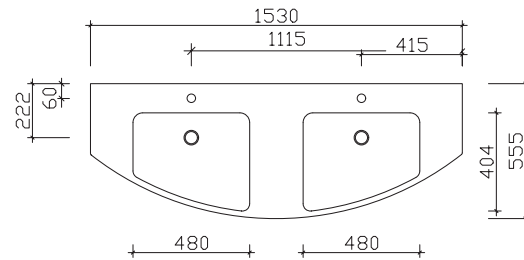

## mineral marble washbasins

Width 1010 mm CS-MMWTR51-1010

Width 1210 mm CS-MMWTR51-1210

Width 1410 mm CS-MMWTR51-1410

Width 1530 mm CS-MMDWTR51-1530

## glass washbasins

Width 1010 mm GWTR 51-1010-KW

Width 1210 mm GWTR51-1210-KW

Width 1410 mm GWTR51-1410-KW

Width 1530 mm GDWTR51-1530-KW

## Washbasin overview

mineral marble washbasins

Width 1090 mm **MMWTR64-1090**

Width 1290 mm **MMWTR64-1290**

Width 1490 mm **MMWTR64-1490**

Width 1617 mm **MMDWTR64-1617**

mineral marble washbasins

Width 1090 mm **MMWTRB64-1090**

Width 1290 mm **MMWTRB64-1290**

Width 1490 mm **MMWTRB64-1490**

Width 1617 mm **MMDWTRB64-1617**