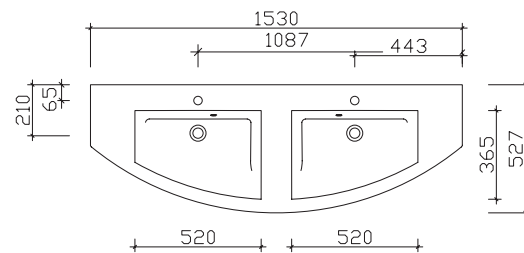

## mineral marble washbasins

Width 1010 mm CS-MMWTR51-1010

Width 1210 mm CS-MMWTR51-1210

Width 1410 mm CS-MMWTR51-1410

Width 1530 mm CS-MMDWTR51-1530

## glass washbasins

Width 1010 mm GWTR 51-1010-KW

Width 1210 mm GWTR51-1210-KW

Width 1410 mm GWTR51-1410-KW

Width 1530 mm GDWTR51-1530-KW

## Washbasin overview

mineral marble washbasins

Width 1090 mm **MMWTR64-1090**

Width 1290 mm **MMWTR64-1290**

Width 1490 mm **MMWTR64-1490**

Width 1617 mm **MMDWTR64-1617**

mineral marble washbasins

Width 1090 mm **MMWTRB64-1090**

Width 1290 mm **MMWTRB64-1290**

Width 1490 mm **MMWTRB64-1490**

Width 1617 mm **MMDWTRB64-1617**