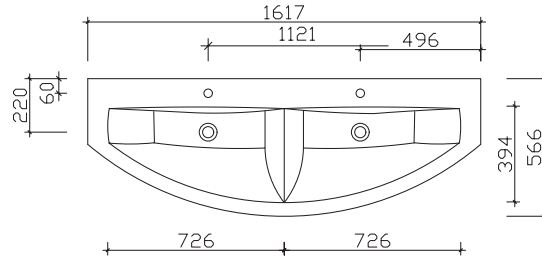

## mineral marble washbasins

Width 1010 mm CS-MMWTR51-1010

Width 1210 mm CS-MMWTR51-1210

Width 1410 mm CS-MMWTR51-1410

Width 1530 mm CS-MMDWTR51-1530

## glass washbasins

Width 1010 mm GWTR 51-1010-KW

Width 1210 mm GWTR51-1210-KW

Width 1410 mm GWTR51-1410-KW

Width 1530 mm GDWTR51-1530-KW

## Washbasin overview

mineral marble washbasins

Width 1090 mm **MMWTR64-1090**

Width 1290 mm **MMWTR64-1290**

Width 1490 mm **MMWTR64-1490**

Width 1617 mm **MMDWTR64-1617**

mineral marble washbasins

Width 1090 mm **MMWTRB64-1090**

Width 1290 mm **MMWTRB64-1290**

Width 1490 mm **MMWTRB64-1490**

Width 1617 mm **MMDWTRB64-1617**