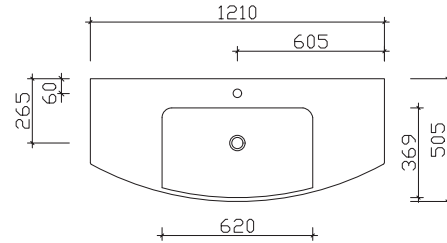

## mineral marble washbasins

Width 1010 mm CS-MMWTR51-1010

Width 1210 mm CS-MMWTR51-1210

Width 1410 mm CS-MMWTR51-1410

Width 1530 mm CS-MMDWTR51-1530

## glass washbasins

Width 1010 mm GWTR 51-1010-KW

Width 1210 mm GWTR51-1210-KW

Width 1410 mm GWTR51-1410-KW

Width 1530 mm GDWTR51-1530-KW

## Washbasin overview

mineral marble washbasins

Width 1090 mm **MMWTR64-1090**

Width 1290 mm **MMWTR64-1290**

Width 1490 mm **MMWTR64-1490**

Width 1617 mm **MMDWTR64-1617**

mineral marble washbasins

Width 1090 mm **MMWTRB64-1090**

Width 1290 mm **MMWTRB64-1290**

Width 1490 mm **MMWTRB64-1490**

Width 1617 mm **MMDWTRB64-1617**