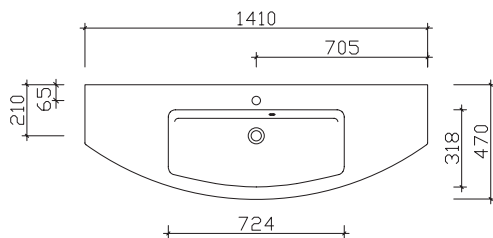

## mineral marble washbasins

Width 1010 mm CS-MMWTR51-1010

Width 1210 mm CS-MMWTR51-1210

Width 1410 mm CS-MMWTR51-1410

Width 1530 mm CS-MMDWTR51-1530

## glass washbasins

Width 1010 mm GWTR 51-1010-KW

Width 1210 mm GWTR51-1210-KW

Width 1410 mm GWTR51-1410-KW

Width 1530 mm GDWTR51-1530-KW

## Washbasin overview

mineral marble washbasins

Width 1090 mm **MMWTR64-1090**

Width 1290 mm **MMWTR64-1290**

Width 1490 mm **MMWTR64-1490**

Width 1617 mm **MMDWTR64-1617**

mineral marble washbasins

Width 1090 mm **MMWTRB64-1090**

Width 1290 mm **MMWTRB64-1290**

Width 1490 mm **MMWTRB64-1490**

Width 1617 mm **MMDWTRB64-1617**