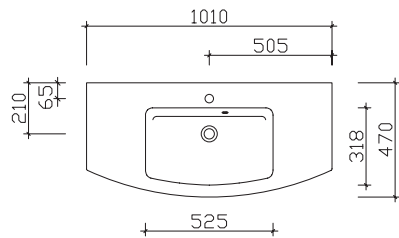

## mineral marble washbasins

Width 1010 mm CS-MMWTR51-1010

Width 1210 mm CS-MMWTR51-1210

Width 1410 mm CS-MMWTR51-1410

Width 1530 mm CS-MMDWTR51-1530

## glass washbasins

Width 1010 mm GWTR 51-1010-KW

Width 1210 mm GWTR51-1210-KW

Width 1410 mm GWTR51-1410-KW

Width 1530 mm GDWTR51-1530-KW

## Washbasin overview

mineral marble washbasins

Width 1090 mm **MMWTR64-1090**

Width 1290 mm **MMWTR64-1290**

Width 1490 mm **MMWTR64-1490**

Width 1617 mm **MMDWTR64-1617**

mineral marble washbasins

Width 1090 mm **MMWTRB64-1090**

Width 1290 mm **MMWTRB64-1290**

Width 1490 mm **MMWTRB64-1490**

Width 1617 mm **MMDWTRB64-1617**